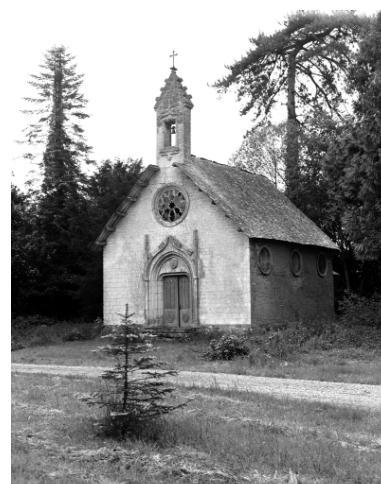

Fonds Lagrée - Carte postale
ancienne. 866 - Irodouër (I.-
et-V.) - Le château de Quengo.
Repro. Guy Artur,
Repro. Norbert Lambart
IVR53_19883500311XB

Vue générale.
Phot. Isabelle Barbedor,
Repro. Norbert Lambart
IVR53_19943501254ZA

Élévation sud : vue biaisée générale.
Phot. Guy Artur, Phot.
Norbert Lambart
IVR53_19853501504X

Élévation sud : vue frontale.
Phot. Guy Artur, Phot.
Norbert Lambart
IVR53_19853501492X

Élévation nord : vue générale.
Phot. Guy Artur, Phot.
Norbert Lambart
IVR53_19853501494X

Pavillon est : élévation
sud, vue générale.
Phot. Guy Artur, Phot.
Norbert Lambart
IVR53_19853501493X

Pavillon est : vue
générale du nord-est.

Pavillon est : baies
jumelées, vue de détail.
Phot. Guy Artur, Phot.
Norbert Lambart
IVR53_19853501491X

Chapelle : vue générale.
Phot. Guy Artur, Phot.
Norbert Lambart

Phot. Guy Artur, Phot.
Norbert Lambart
IVR53_19853501490X

Métairie : logis, vue générale
Phot. Denise Dufief,
Repro. Norbert Lambart
IVR53_19843501604ZA