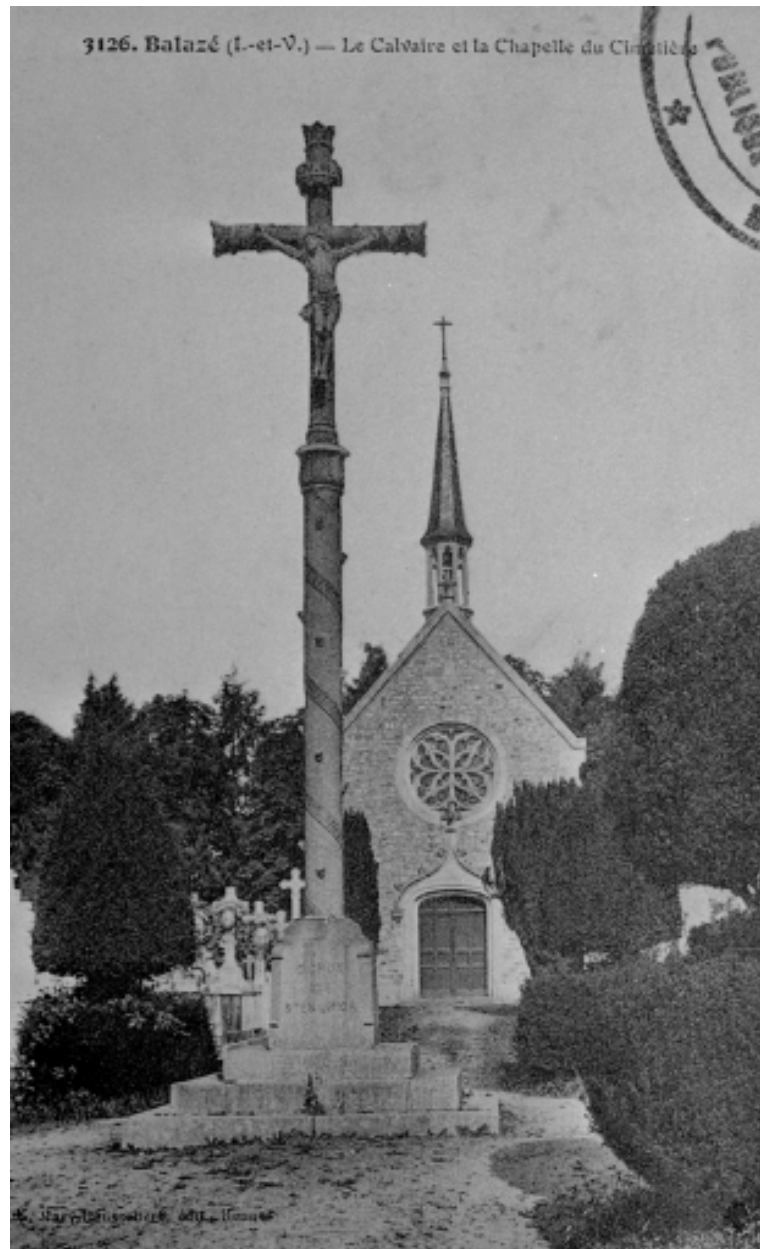

Elévation Ouest : vue de situation. Carte postale ancienne.

Référence du document reproduit :

- **19933500193X : AD, Ille-et-Vilaine, 6Fi.**
  19933500193X : AD, Ille-et-Vilaine, 6Fi.
  Archives départementales d'Ille-et-Vilaine : 6Fi

IVR53_19933500193X

(c) Conseil général d'Ille-et-Vilaine

reproduction soumise à autorisation du titulaire des droits d'exploitation