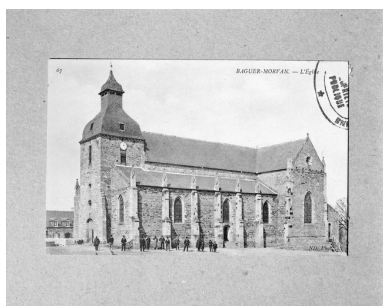

Références documentaires

Bibliographie

- **Eglises et chapelles d'Ile-et-Vilaine. Inventaire général des monuments et des richesses artistiques de la France**
  Eglises et chapelles d'Ile-et-Vilaine. Inventaire général des monuments et des richesses artistiques de la France. Région Bretagne ; par Véronique ORAIN, Isabelle BARBEDOR, Denise DUFIEF-MOIREZ, Jean-Jacques RIOULT. Rennes : APIB, 1996. (Indicateurs du Patrimoine ; 35).
  n° 14
  Région Bretagne (Service de l'Inventaire du patrimoine culturel)

Données complémentaires

Données complémentaires architecture IP35

Données complémentaires architecture IP35 : inventaire préliminaire des communes du département d'Ile-et-Vilaine

HYPOI	sans objet
HYPOE	sans objet
MURS1	granite ; schiste ; moellon ; appareil mixte
SCLE1	3e quart 19e siècle
IAUT	nsp
ICHR	nsp
IESP	unicum
ICONTX	structurant
SEL	étudié

Illustrations

L'église au début du 20e siècle
Phot. Guy Artur, Phot.
Norbert Lambart
IVR53_19933500518X