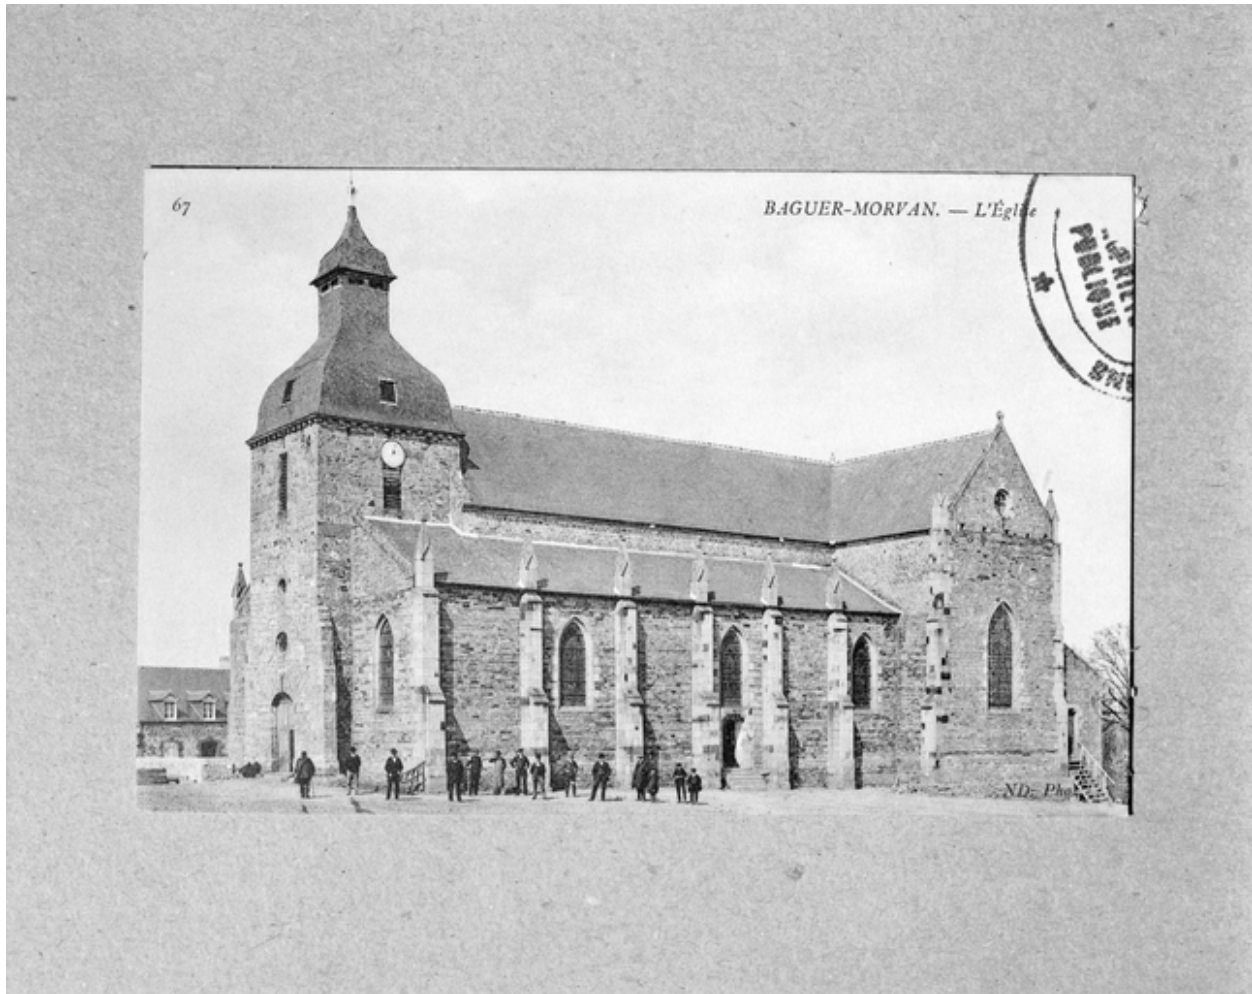

L'église au début du 20e siècle

IVR53_19933500518X

Auteur de l'illustration : Guy Artur, Auteur de l'illustration : Norbert Lambart

(c) Inventaire général, ADAGP

reproduction soumise à autorisation du titulaire des droits d'exploitation