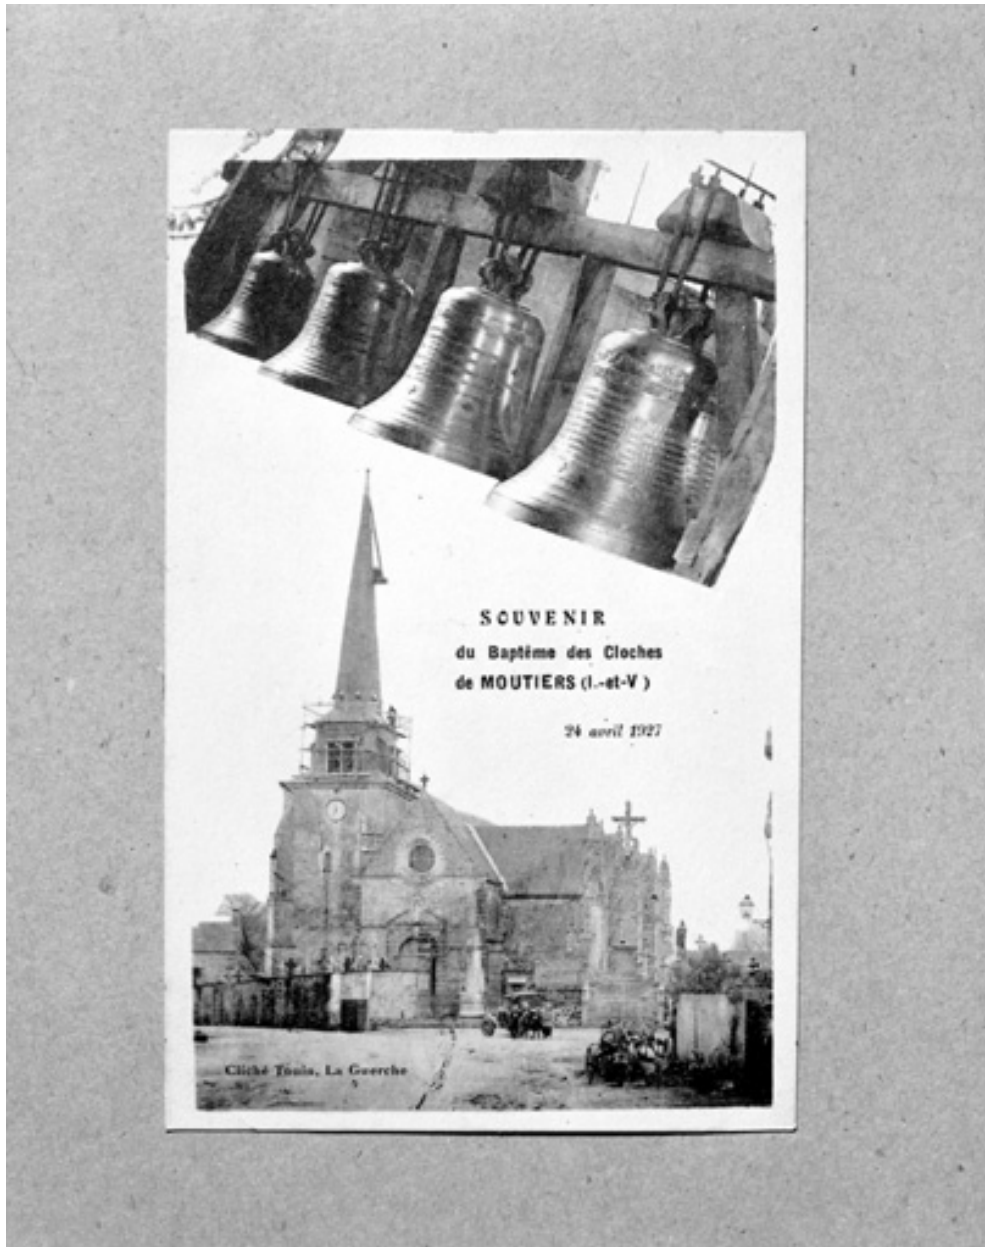

Carte postale, Souvenir du baptême des cloches de Moutiers : 24 avril 1927

IVR53_19933500801XB

Auteur de l'illustration (reproduction) : Guy Artur, Auteur de l'illustration (reproduction) : Norbert Lambart

(c) Inventaire général, ADAGP

reproduction soumise à autorisation du titulaire des droits d'exploitation