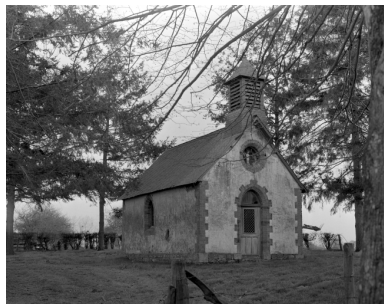

Matériau(x) de couverture : ardoise

Plan : plan allongé

Étage(s) ou vaisseau(x) : 1 vaisseau

Couvrements : voûte en berceau brisé

Type(s) de couverture : toit à longs pans ; toit conique ; pignon couvert

Typologies et état de conservation

Typologies : campanile ; chevet plat

Statut, intérêt et protection

Statut de la propriété : propriété publique

Illustrations

Elévation Nord-Ouest : vue générale
Phot. Bernard Bègne, Phot. M. Loyon
IVR53_19933500352X

Elévation Sud : vue générale
Phot. Bernard Bègne, Phot. M. Loyon
IVR53_19933500353X

Intérieur : vue générale
vers le choeur.
Phot. Bernard Bègne, Phot. M. Loyon
IVR53_19933500354X

Dossiers liés

Dossiers de synthèse :