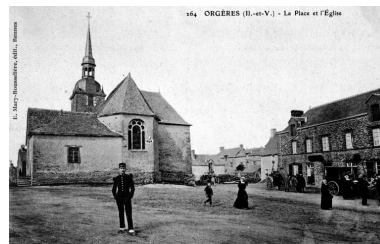

Annexe 1

19933500809X : AD, Ille-et-Vilaine, 6Fi.

19933500810X : AD, Ille-et-Vilaine, 6Fi.

Illustrations

à revoir
Phot. Guy Artur, Phot.
Norbert Lambart
IVR53_19943500902X

Vue générale (Carte postale
ancienne, AD35 : 6Fi)
Phot. Guy Artur, Phot.
Norbert Lambart
IVR53_19933500809X

Elévation Est : vue générale (Carte
postale ancienne, AD35 : 6Fi)
Phot. Guy Artur, Phot.
Norbert Lambart
IVR53_19933500810X

Elévation Sud : vue de situation
Phot. Guy Artur, Phot.
Norbert Lambart
IVR53_19843501298X

Elévation Nord-Ouest : vue générale
Phot. Guy Artur, Phot.
Norbert Lambart
IVR53_19843501263V

Elévation Est : vue générale
Phot. Guy Artur, Phot.
Norbert Lambart
IVR53_19843501265V

Elévation Nord, partie
Ouest : vue générale
Phot. Guy Artur, Phot.
Norbert Lambart
IVR53_19943500904X