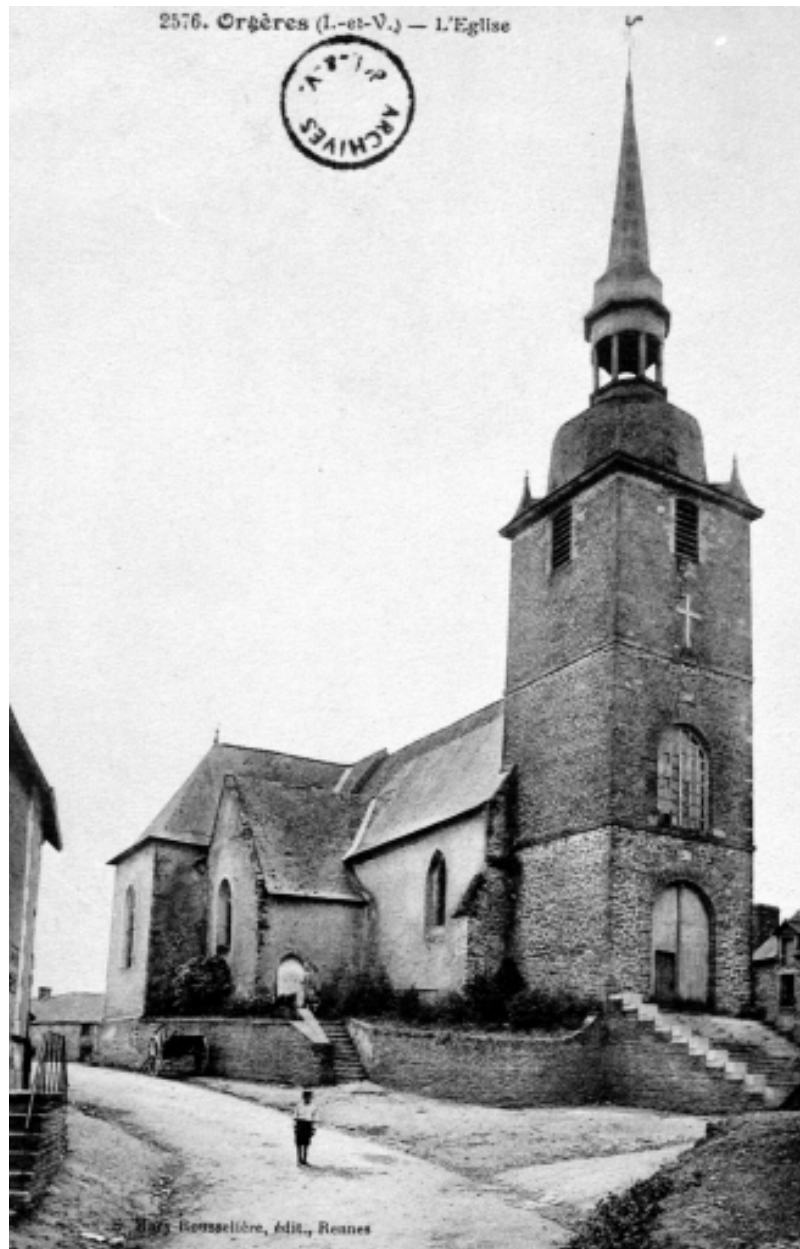

Vue générale (Carte postale ancienne, AD35 : 6Fi)

IVR53_19933500809X

Auteur de l'illustration : Guy Artur, Auteur de l'illustration : Norbert Lambart

(c) Inventaire général, ADAGP

reproduction soumise à autorisation du titulaire des droits d'exploitation