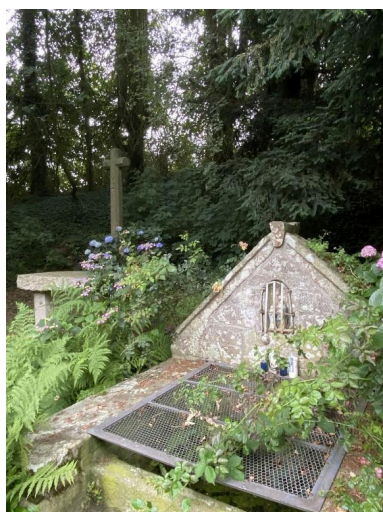

Vue générale
Phot. Baptiste Oligo
IVR53_20265610414NUCA