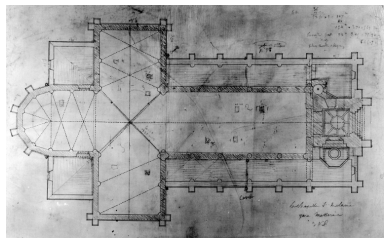

Période(s) principale(s) : 1^{er} quart 17^e siècle, 3^e quart 19^e siècle

Période(s) secondaire(s) : 12^e siècle

Dates : 1622 (daté par travaux historiques), 1856 (porte la date)

Description

Plan en croix latine. Lambris de couverture. Clocher latéral, base carrée recouverte d'une flèche polygonale. Chevet plat.

Illustrations

Plan de la Chapelle Saint-Melaine.

Phot. Auteur inconnu

IVR53_19953500115V

Elévation Ouest : vue générale
(Carte postale ancienne, AD35 : 6Fi)

Phot. Guy Artur, Phot.

Norbert Lambart

IVR53_19933500540X