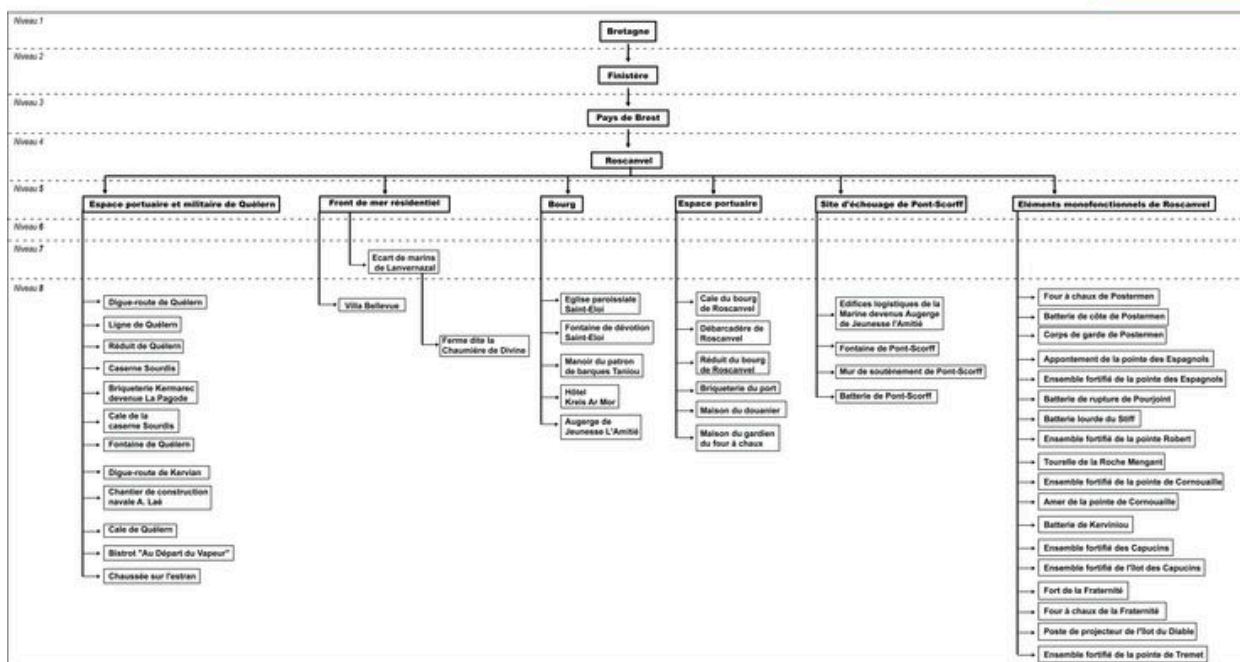

Schéma de classement des dossiers électroniques  
 de la commune de Roscanvel

Schéma de classement des dossiers électroniques de la commune de Roscanvel (voir annexe 3)

IVR53\_20082908474NUC

Auteur de l'illustration : Guillaume Marie

Technique de relevé : relevé manuel ;

(c) Laboratoire GÉOMER, UMR LETG 6554 - CNRS

reproduction soumise à autorisation du titulaire des droits d'exploitation