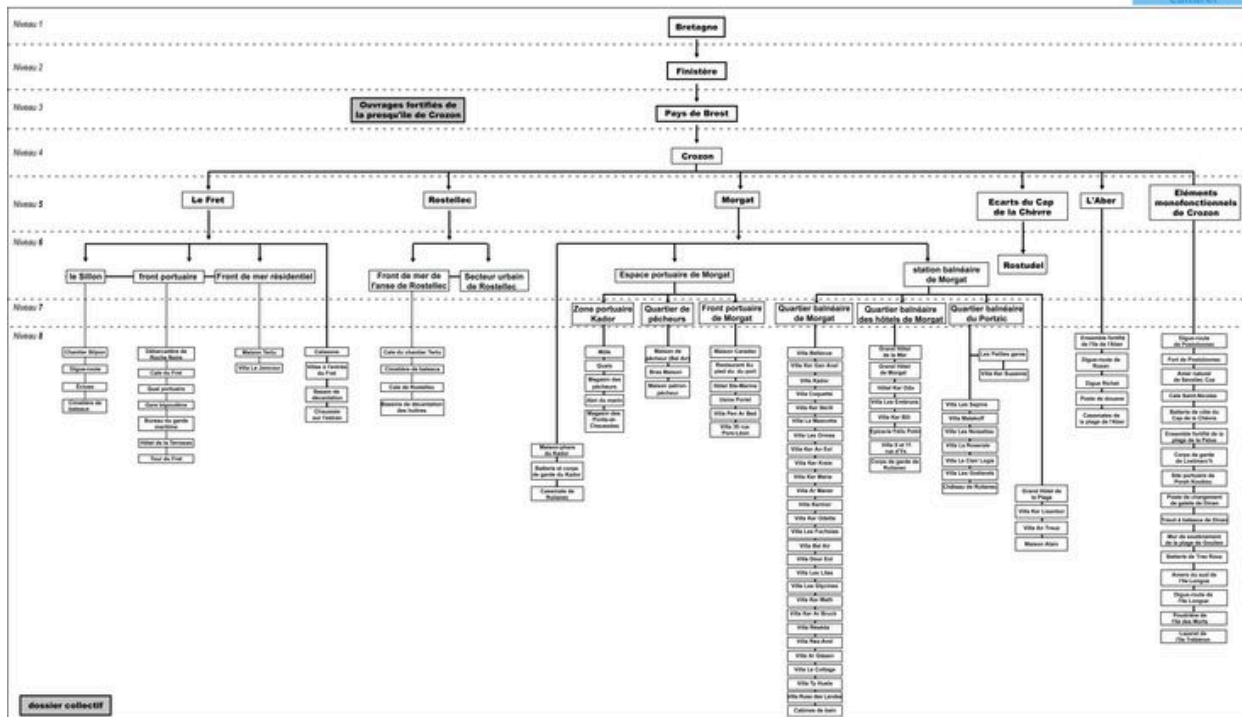

Schéma de classement des dossiers électroniques  
de la commune de Crozon

Schéma de classement des dossiers électroniques de la commune de Crozon (voir annexe 3)

IVR53\_20072908832NUC

Auteur de l'illustration : Guillaume Marie

Technique de relevé : relevé manuel ;

(c) Laboratoire GÉOMER, UMR LETG 6554 - CNRS

reproduction soumise à autorisation du titulaire des droits d'exploitation