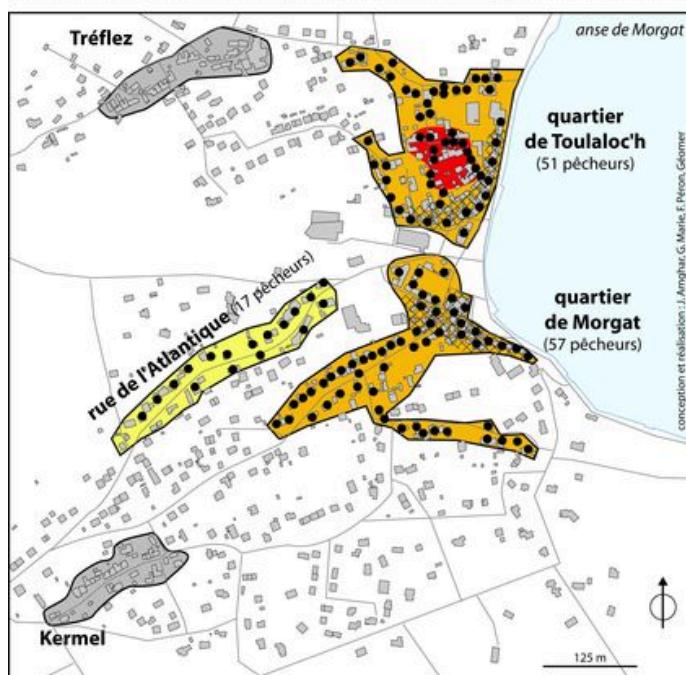

Localisation des quartiers historiques de pêcheurs de Morgat (Crozon)

Localisation des quartiers historiques de pêcheurs de Morgat (Crozon) (voir annexe 2)

IVR53_20072908840NUC

Auteur de l'illustration : Guillaume Marie, Auteur de l'illustration : Julien Amghar, Auteur de l'illustration : Françoise Péron

Technique de relevé : relevé manuel ;

(c) Laboratoire GÉOMER, UMR LETG 6554 - CNRS

reproduction soumise à autorisation du titulaire des droits d'exploitation