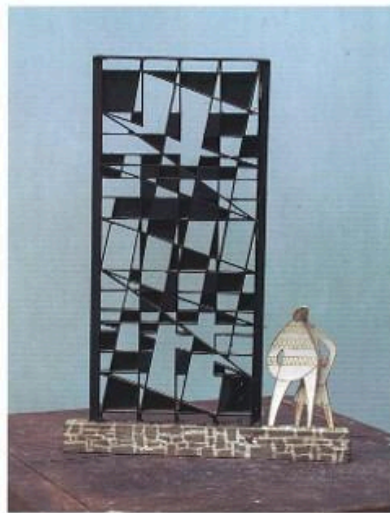

FRANCIS PELLERIN

111  
Collège d'enseignement  
technique de Pontivy, 1964  
Maquette avec un grouillot

121  
Etude pour une structure  
verticale, vers 1964  
Panneau relief, bois blanc,  
117 x 79 x 7 cm

171  
La grille verticale,  
Collège de Pontivy, 1964

111

121

| 46 |

Francis Pellerin, "Maquette avec grouillot" et étude pour une sculpture verticale, vers 1962-1964.

Référence du document reproduit :

- **Etude, maquette et photographie (fonds Francis Pellerin)**  
Archives Privées : Sans cote. *Etude, maquette et photographie (fonds Francis Pellerin)*  
Archives Privées : Sans cote