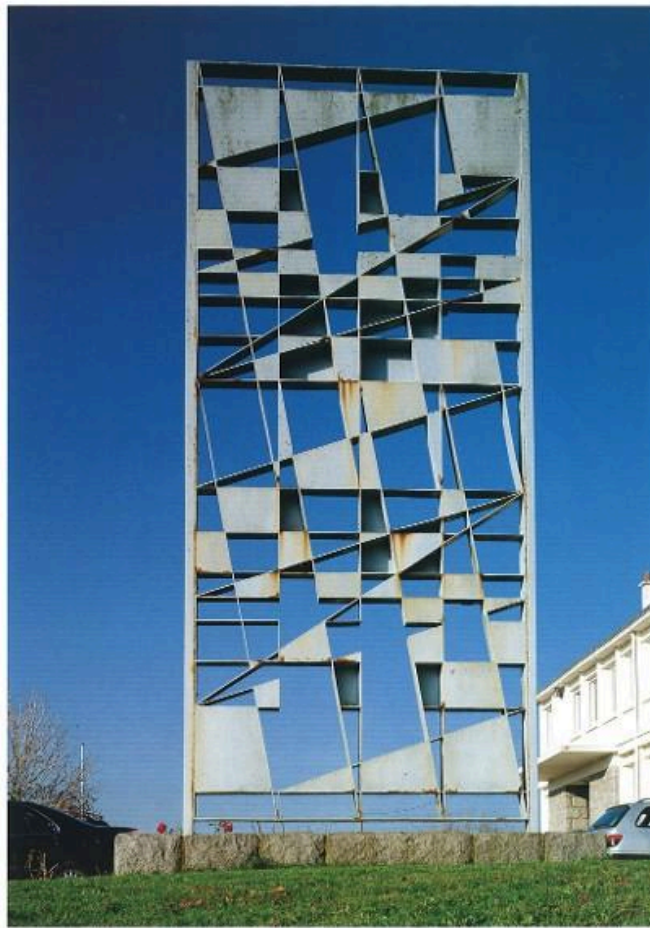

ŒUVRES MONUMENTALES

[ 5 ]

[ 47 ]

Francis Pellerin, "Grille verticale", sculpture en métal, 1964.

Référence du document reproduit :

- **Etude, maquette et photographie (fonds Francis Pellerin)**  
Archives Privées : Sans cote. *Etude, maquette et photographie (fonds Francis Pellerin)*  
Archives Privées : Sans cote