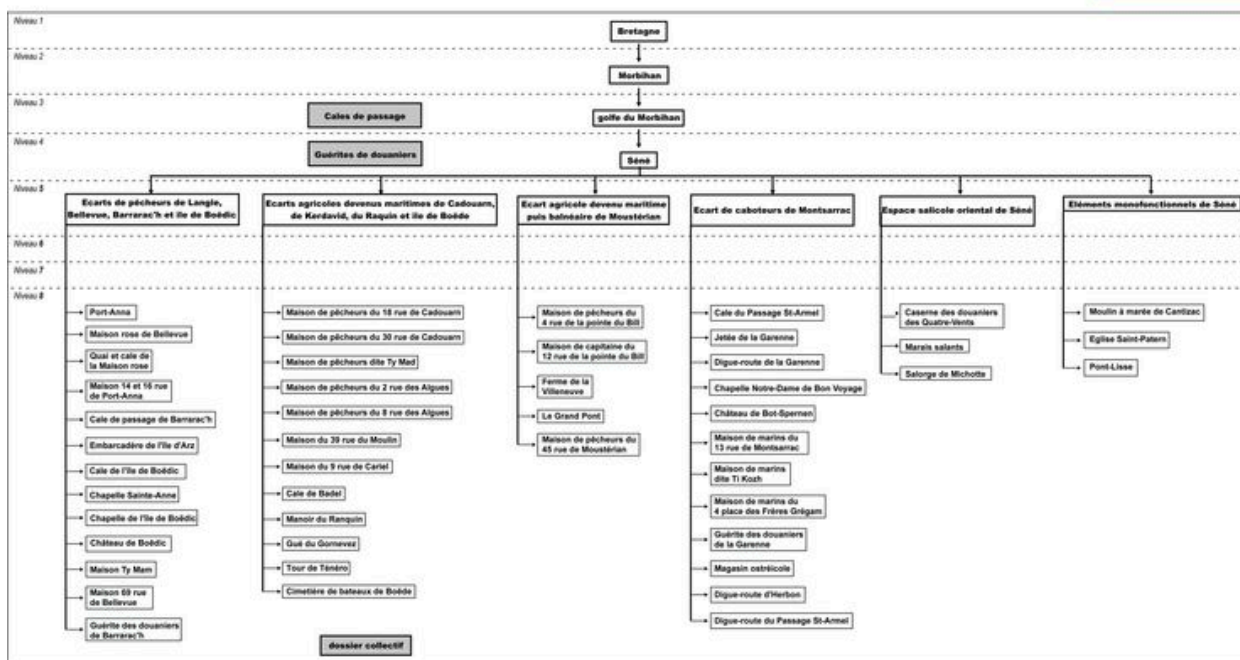

Schéma de classement des dossiers électroniques de la commune de Séné

Schéma de classement des dossiers électroniques de la commune de Séné (voir annexe 3)

IVR53\_20082908523NUC

Auteur de l'illustration : Guillaume Marie

Auteur du document reproduit : Guillaume Marie

Technique de relevé : relevé manuel ;

(c) Laboratoire GÉOMER, UMR LETG 6554 - CNRS

reproduction soumise à autorisation du titulaire des droits d'exploitation